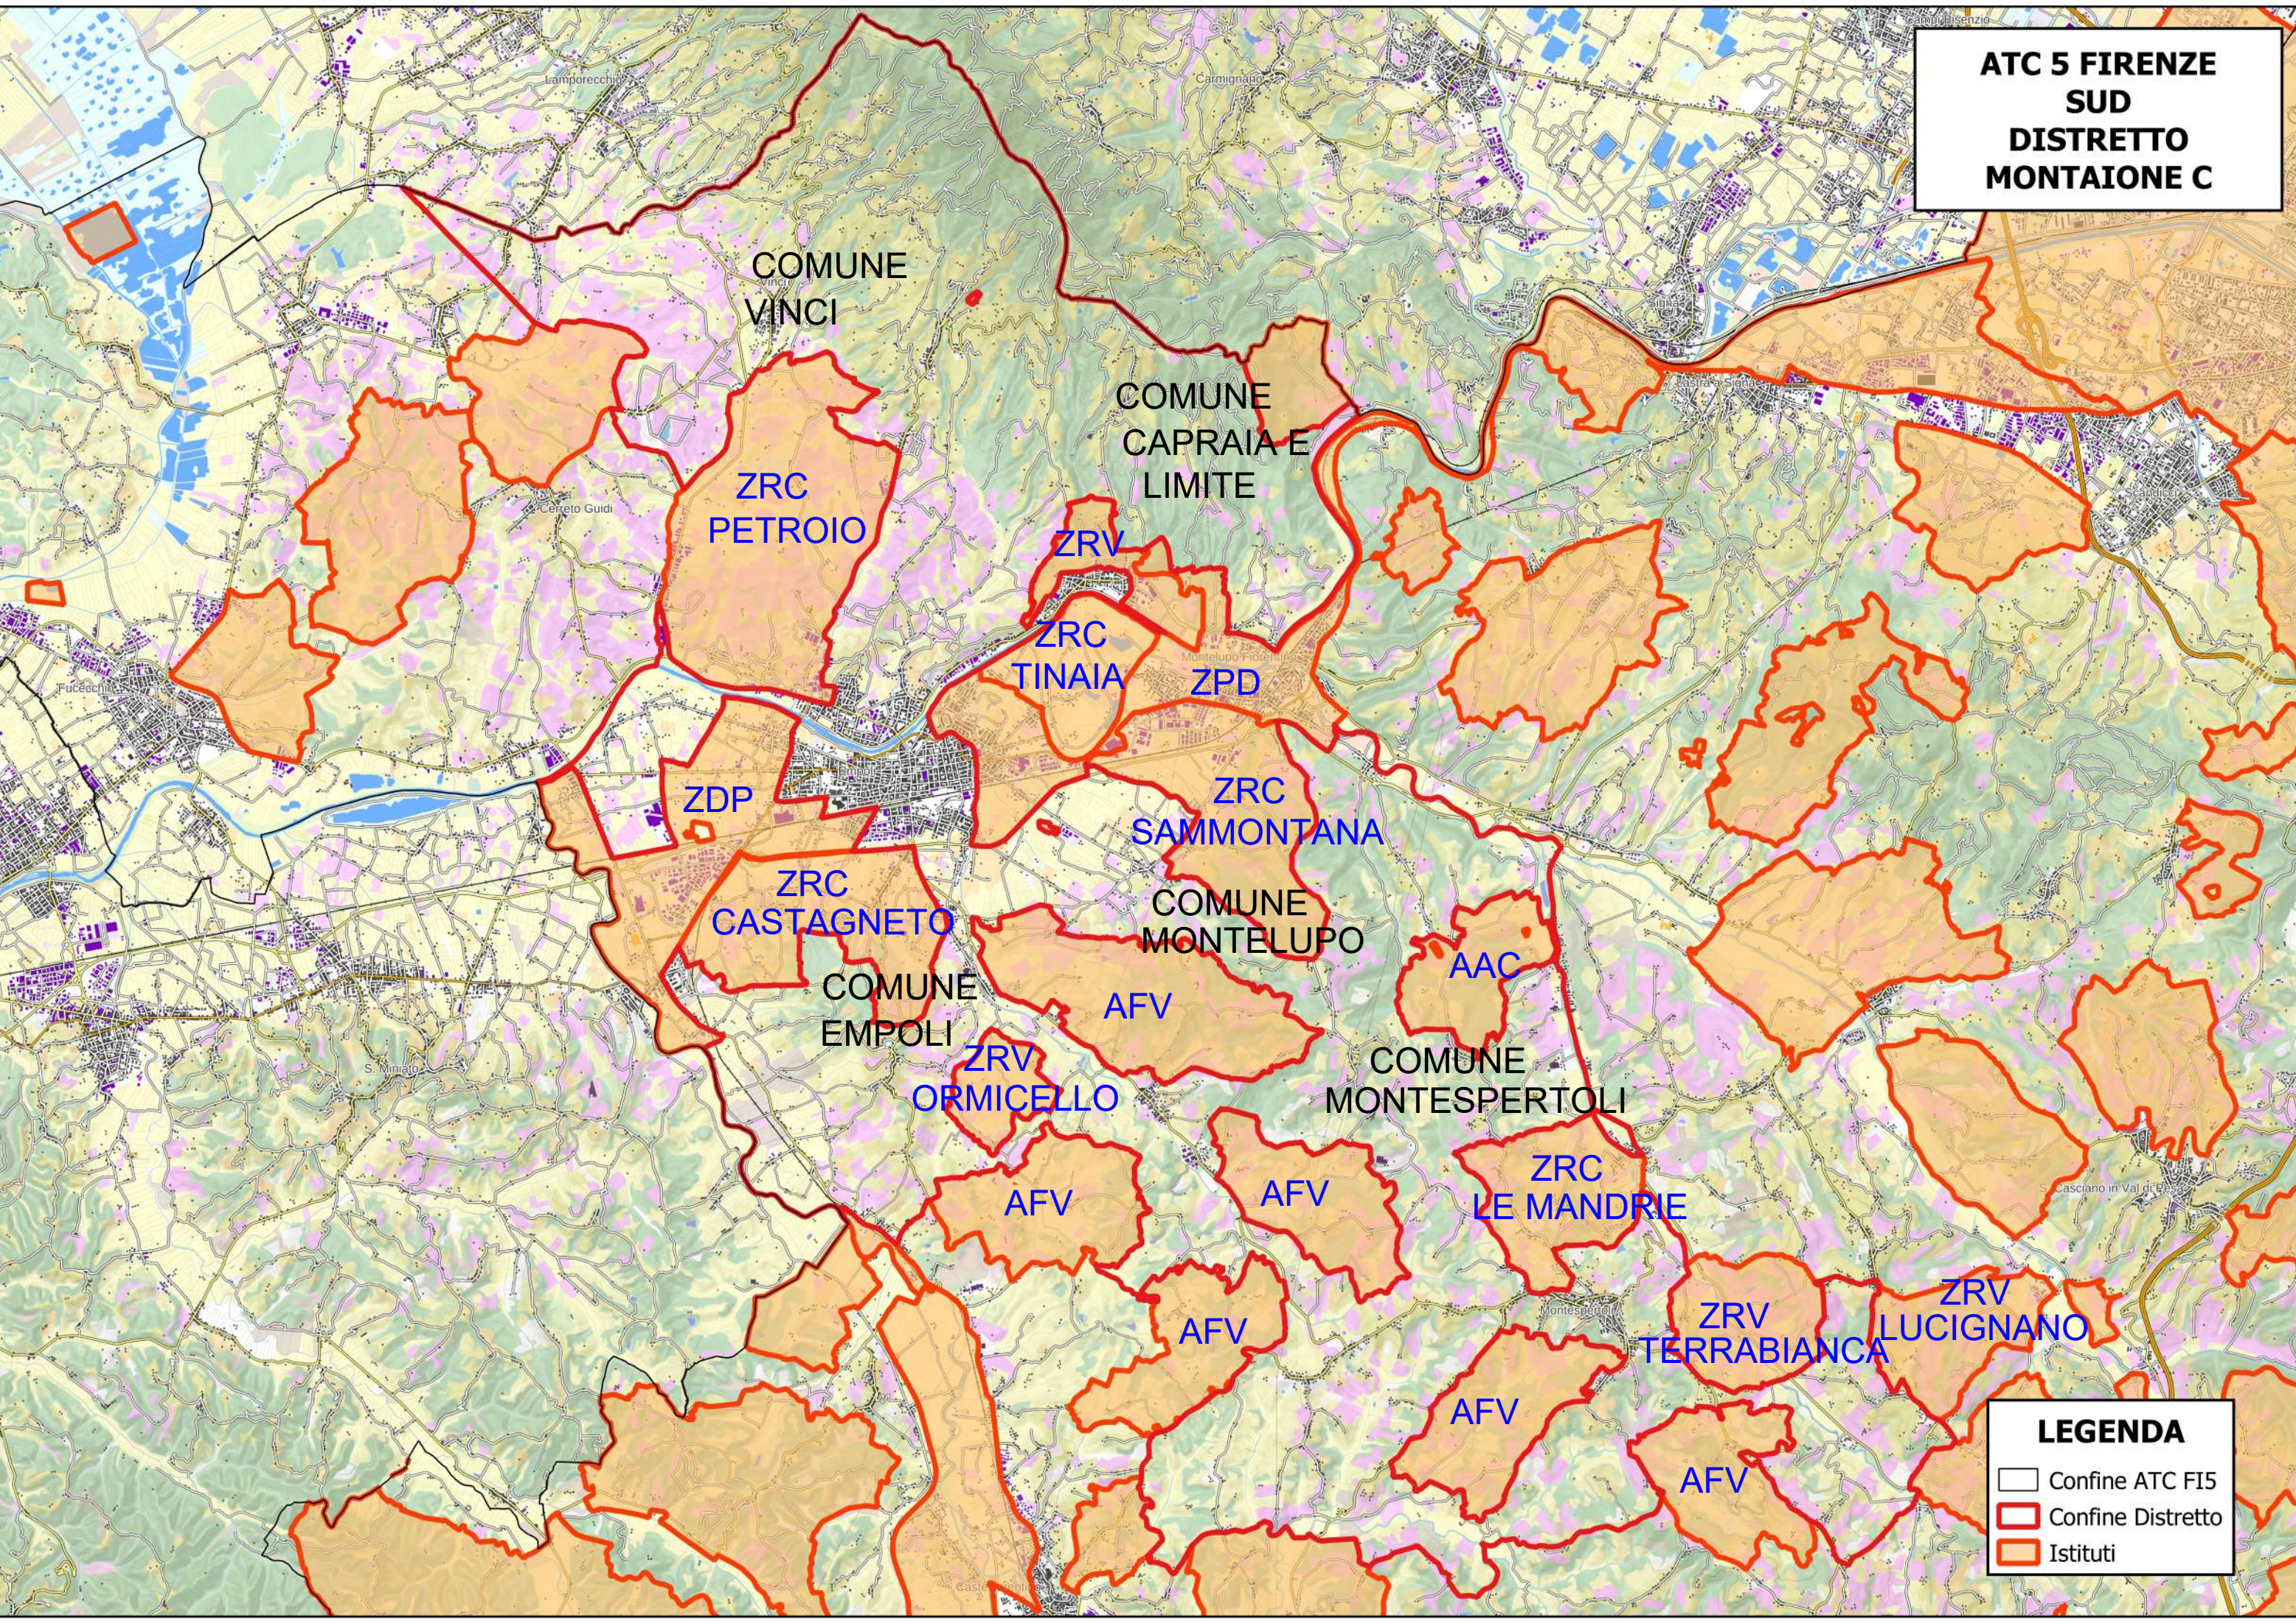

**ATC 5 FIRENZE
SUD
DISTRETTO
MONTAIONE C**

LEGENDA

- Confine ATC FI5
- Confine Distretto
- Istituti

MONTAIONE C

LEGENDA

- Confine ATC FI5
- Istituti
- Confine Distretto

Tavarnelle Val di Pesa