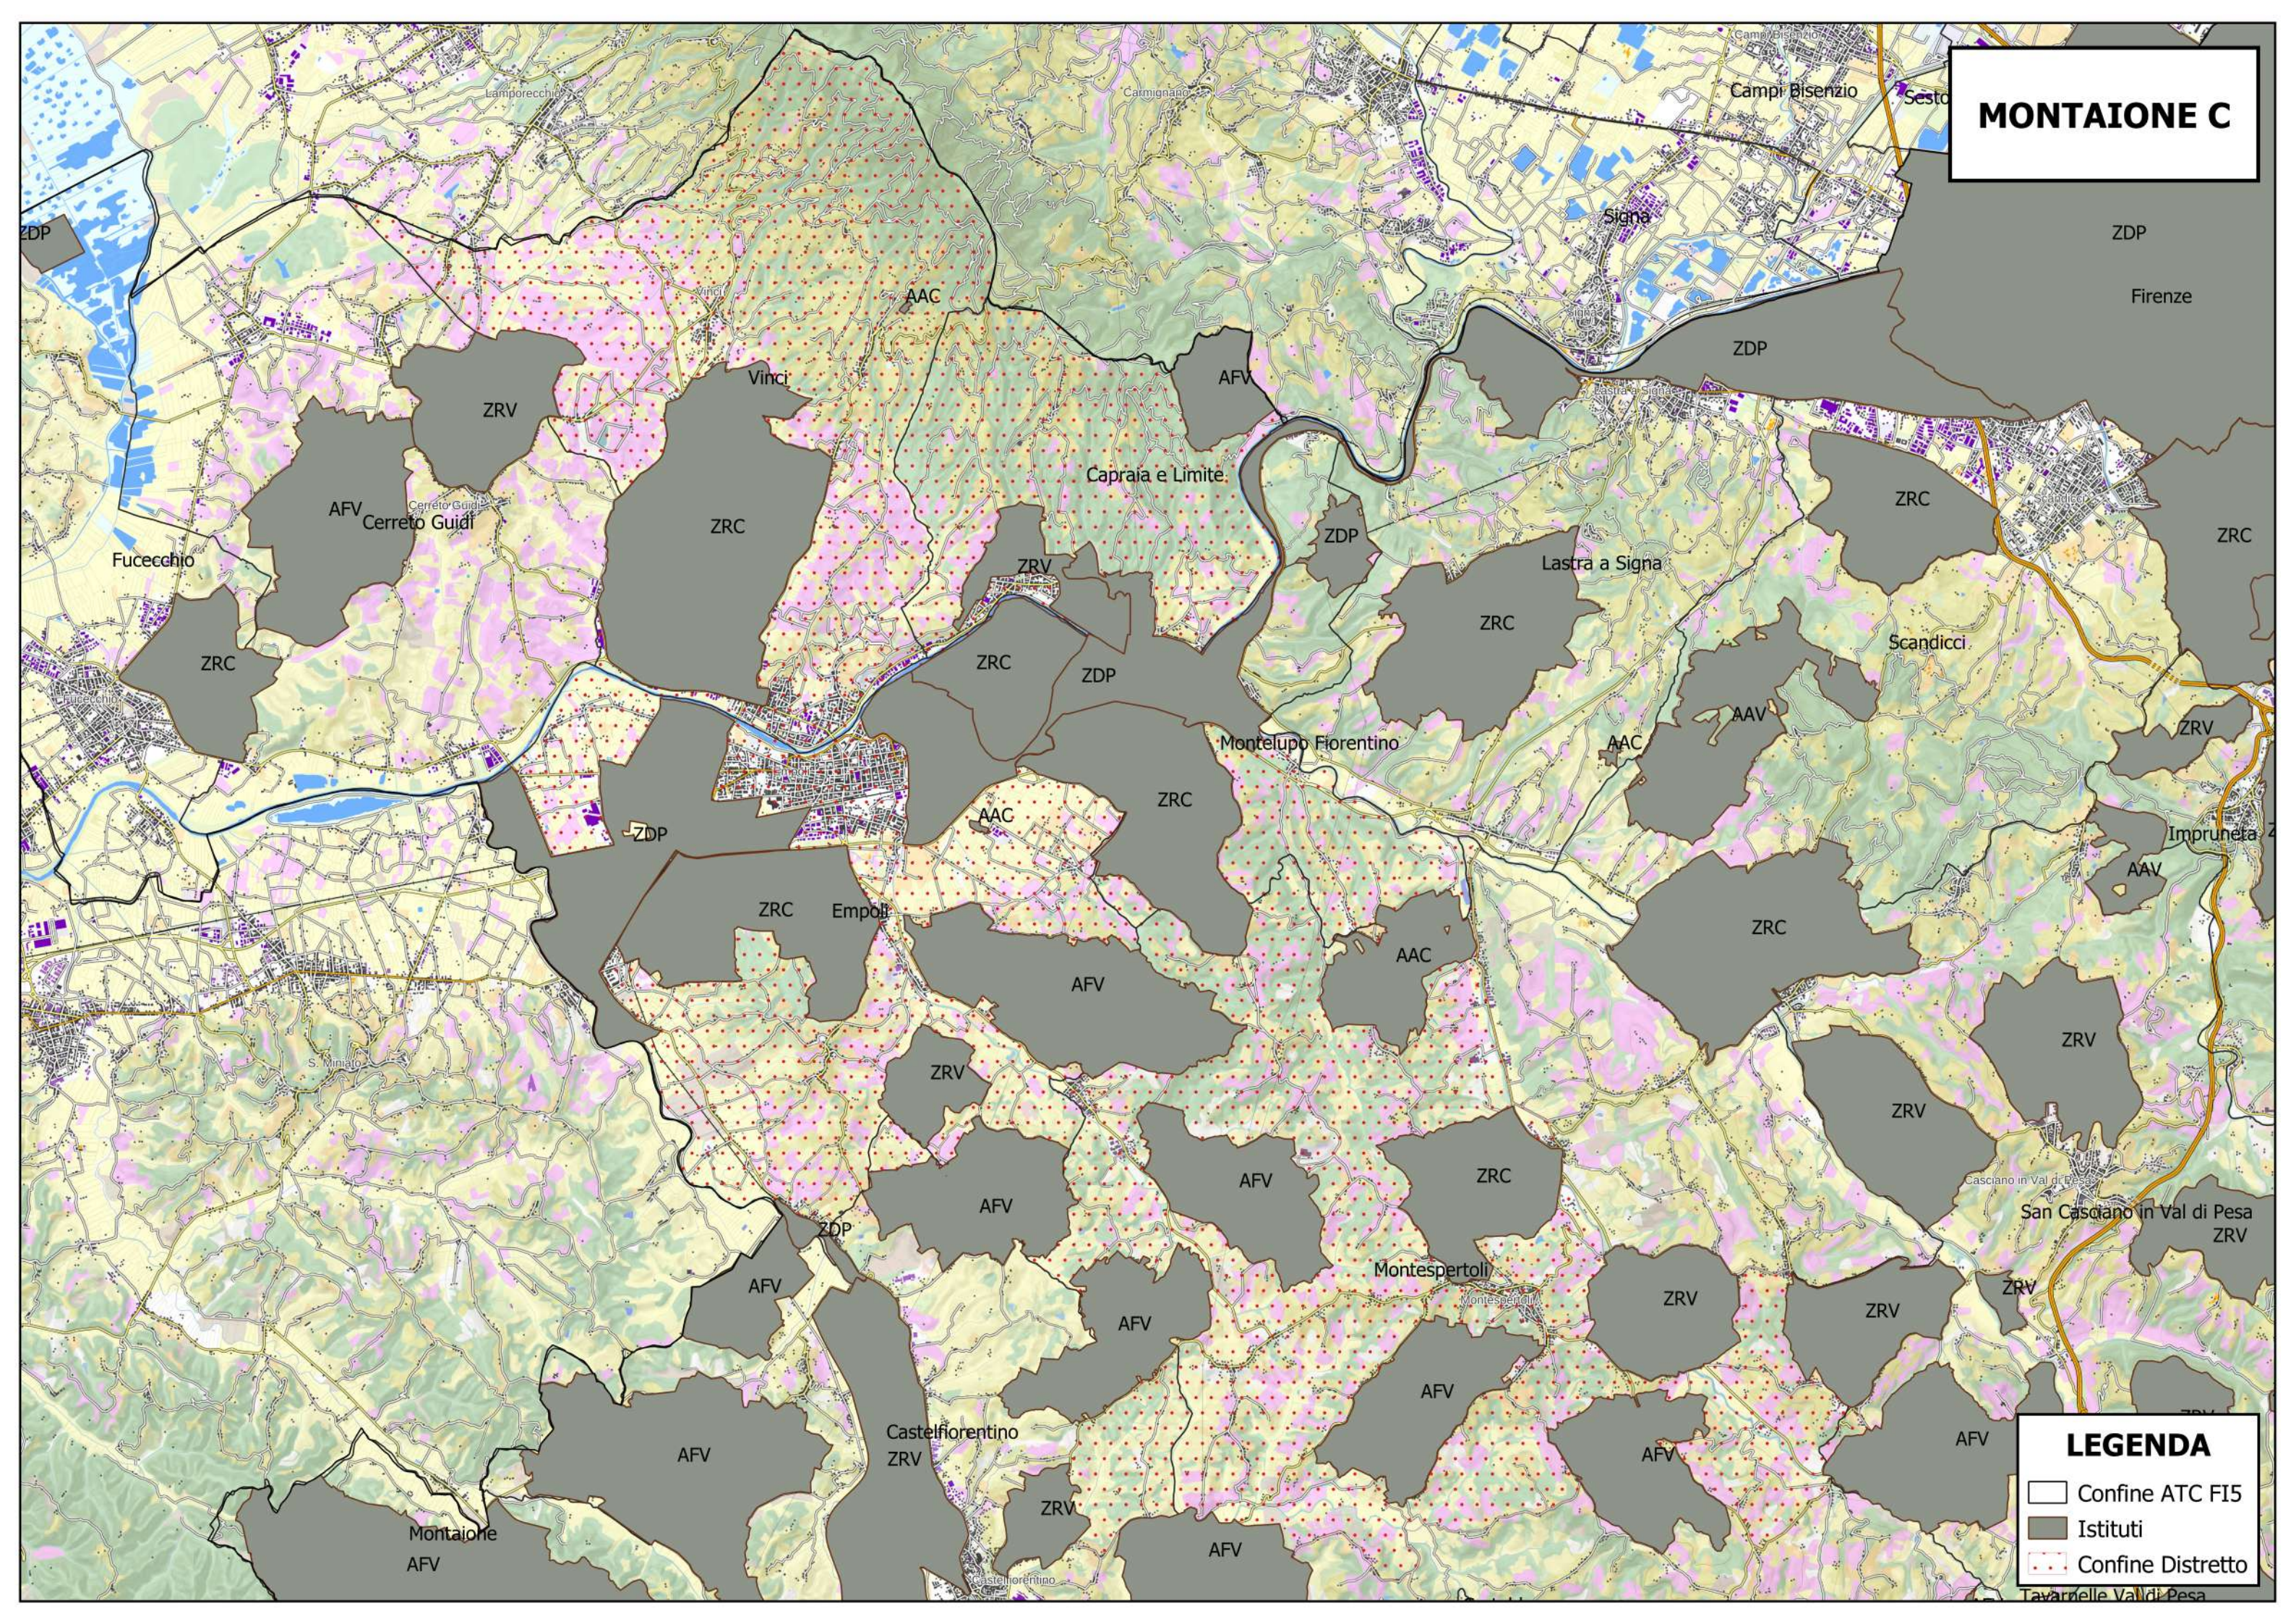

**ATC 5 FIRENZE
SUD
DISTRETTO
MONTAIONE C**

LEGENDA

- Confine ATC FI5
- Confine Distretto
- Istituti

MONTAIONE C

LEGENDA

- Confine ATC FI5
- Istituti
- Confine Distretto

Tavarnelle Val di Pesa