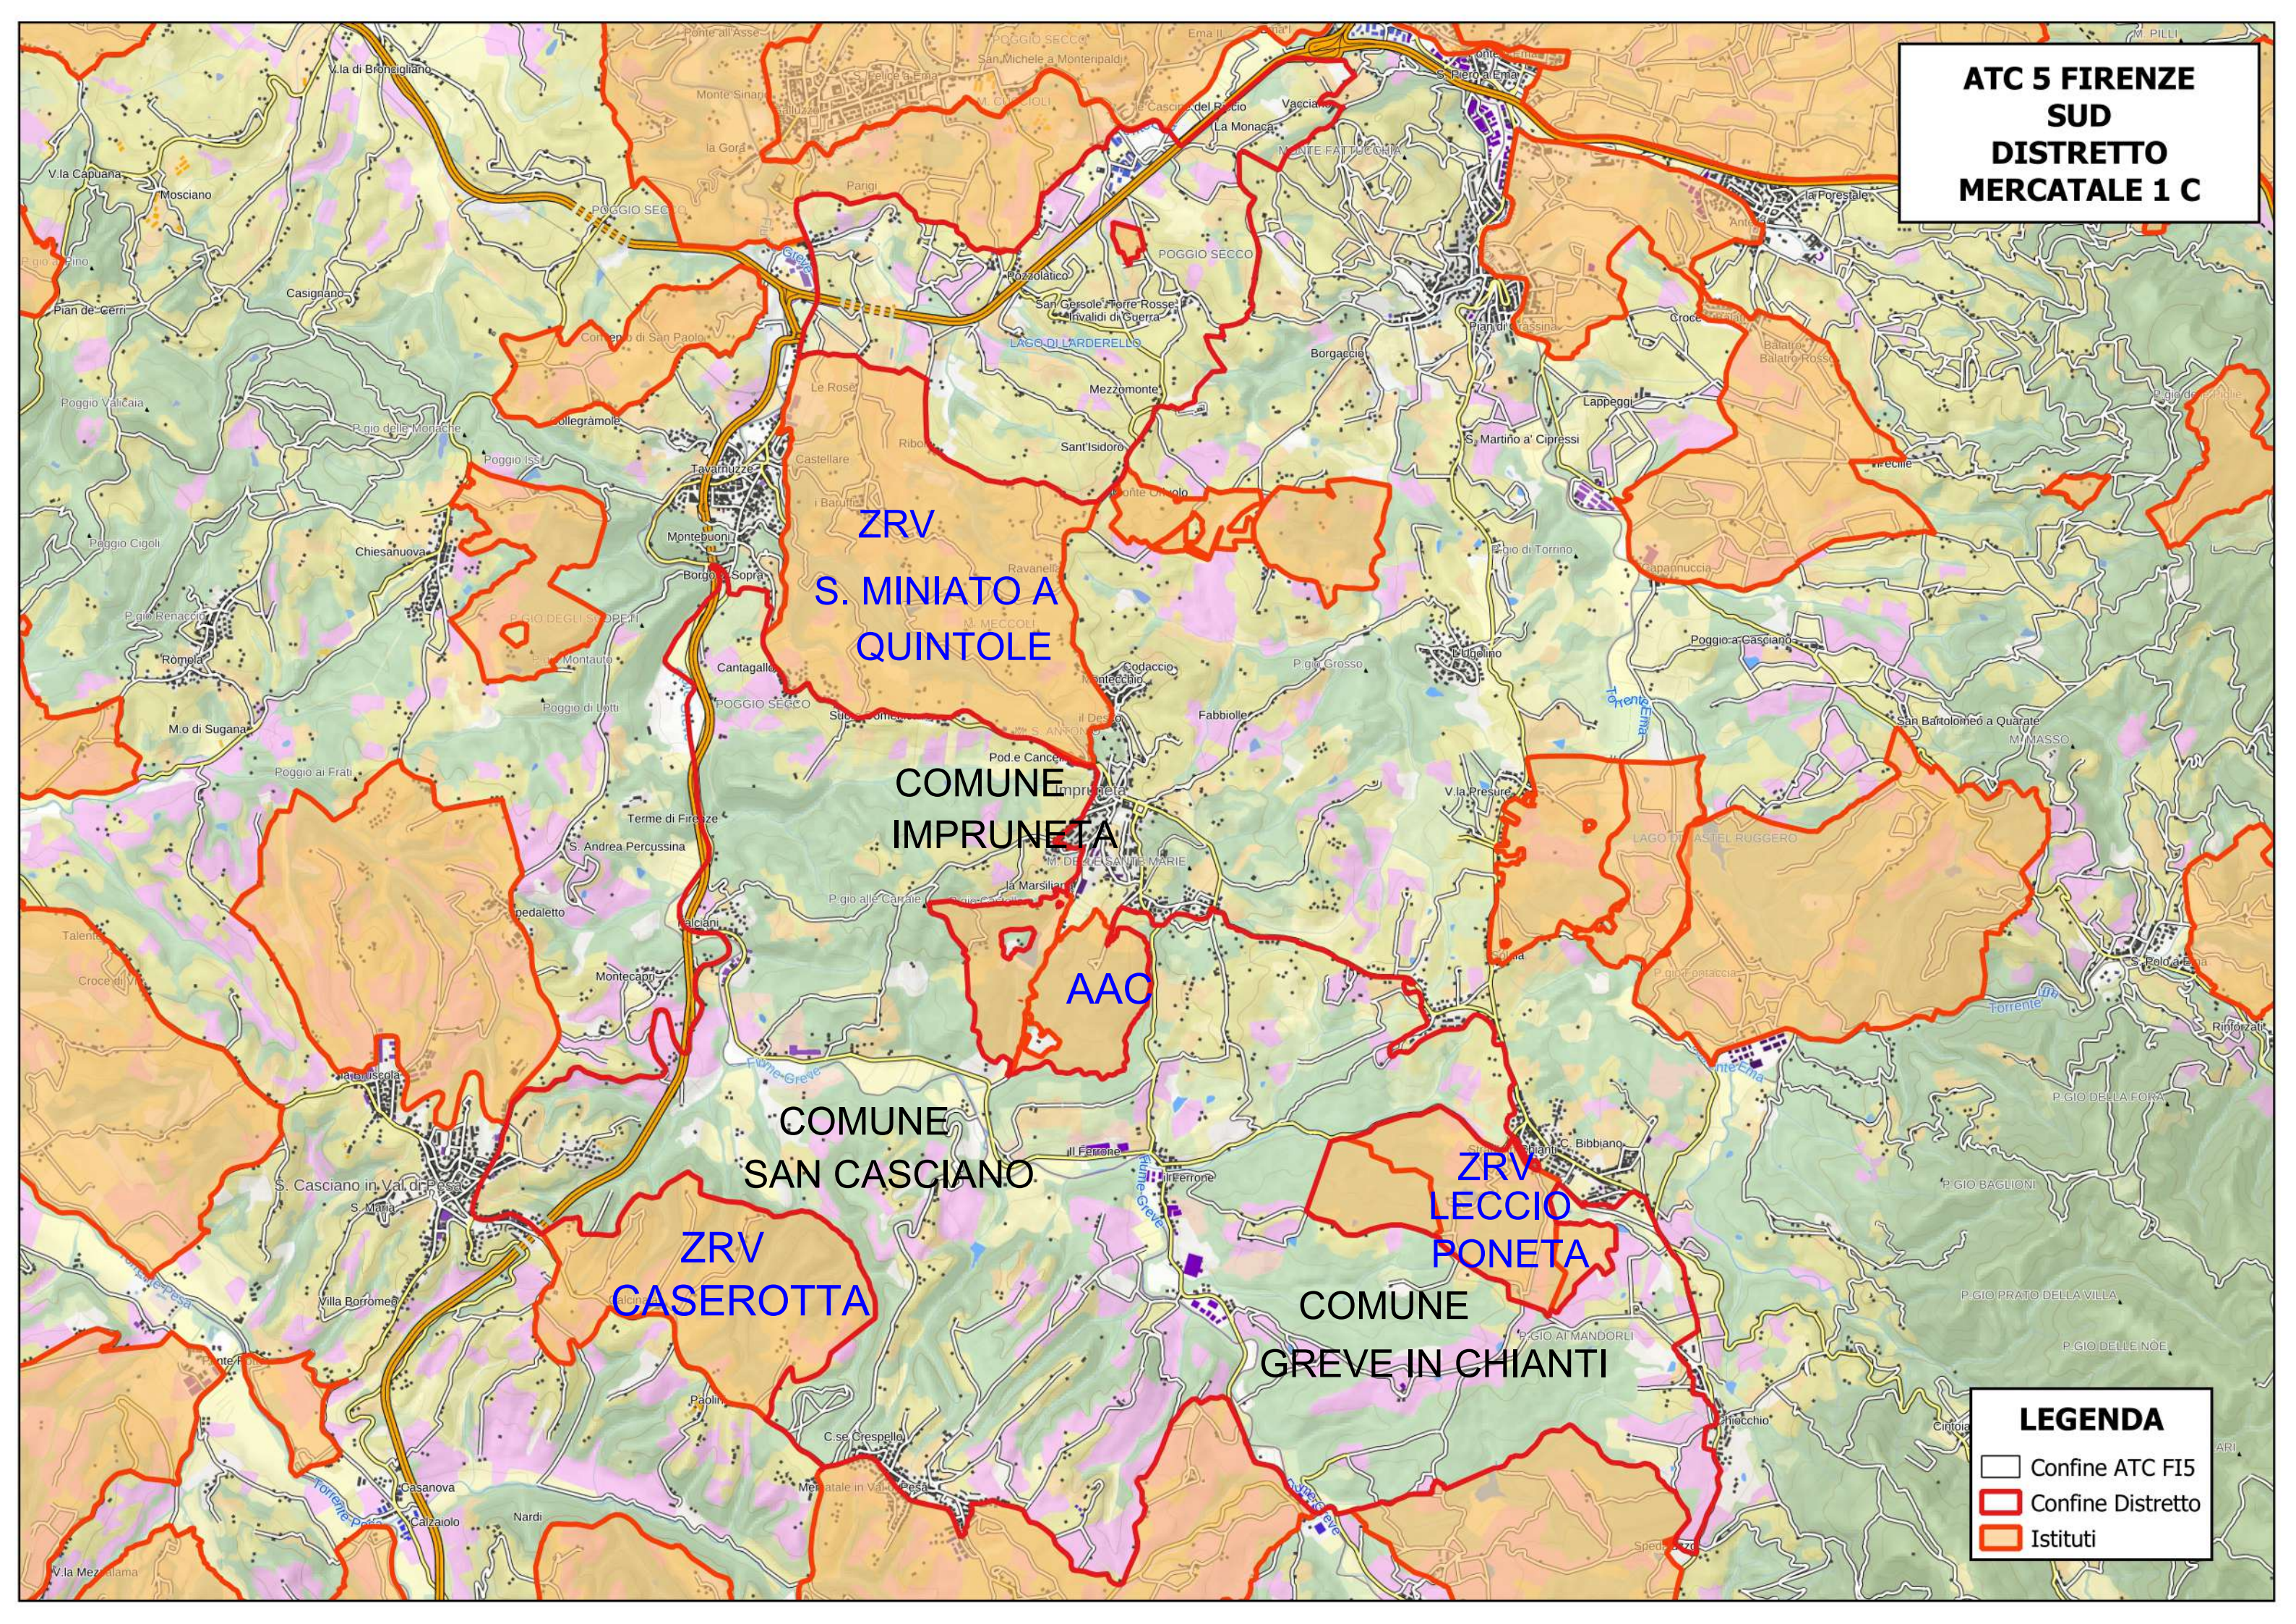

**ATC 5 FIRENZE  
SUD  
DISTRETTO  
MERCATALE 1 C**

**ZRV  
S. MINIATO A  
QUINTOLE**

**COMUNE  
IMPRUNETA**

**AAC**

**COMUNE  
SAN CASCIANO**

**ZRV  
CASEROTTA**

**ZRV  
LECCIO  
PONETA**  
**COMUNE  
GREVE IN CHIANTI**

**LEGENDA**

- Confine ATC FI5
- ▭ Confine Distretto
- ▭ Istituti